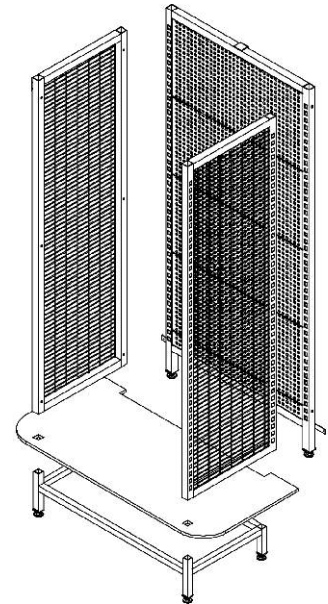

Canopy

Model	Size L×W×H(mm)
BN7043401	1020×630×440
BN7043402	1170×630×440
BN7043403	1335×630×440

Wire Shelf

Model	Size L×W(mm)
BN7043201	598×470

Basket D-END

Model	Size W×H(mm)
BN7043302	558×100

Feature End