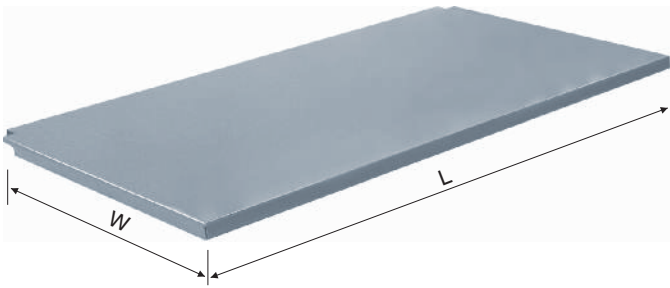

Steel Standard Shelf

Model	Size L×W(mm)
BN7042601	914×470
Bn7042602	600×470