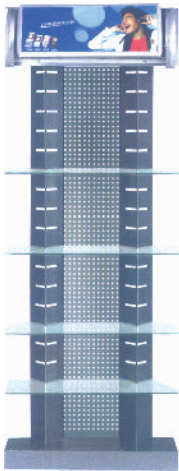

Model	Size L×W×H(mm)
BN7080020	800×300×1500

Model	Size L×W×H(mm)
BN7080021	750×350×1850

Model	Size L×W×H(mm)
BN7080022	450×350×1850

Model	Size L×W×H(mm)
BN7080023	1000×350×2200

Magazine Shelf

Model	Size L×W×H(mm)
BN7080024	900×300×1400