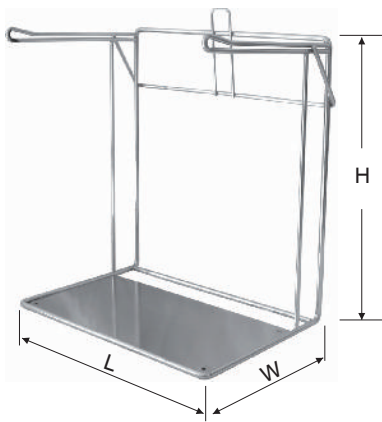

Model	Size W×H(mm)
BN7175301	450×200

Model	Size W×H(mm)
BN7175401	500×50
BN7175402	400×50
BN7175403	300×50

Seedling Bag Hanger

Model	Size W(mm)
BN7175501	400

Bag Packer

Model	Size L×W×H(mm)
BN7175601	280×230×370