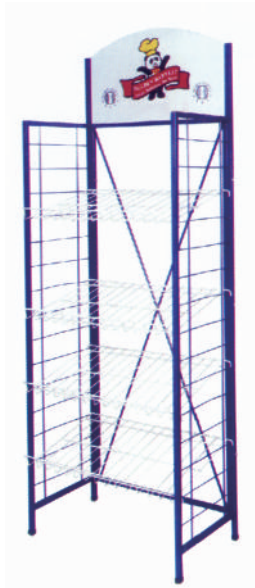

Model	Size L×W×H(mm)
BN7080020	800×300×1500

Model	Size L×W×H(mm)
BN7080021	750×350×1850

Model	Size L×W×H(mm)
BN7080022	450×350×1850

Model	Size L×W×H(mm)
BN7080023	1000×350×2200

Magazine Shelf

Model	Size L×W×H(mm)
BN7080024	900×300×1400

Bread Shelf

Model	Size L×W×H(mm)
BN7080025	720×450×2000

Wire Basket Rack (5 Layers)

Model	Size L×W×H(mm)
BN7080026	720×450×1600

Rotatable Rack

Model	Size L×W×H(mm)
BN7080027	R400×1850

Mobile Basket Rack (5 Layers)