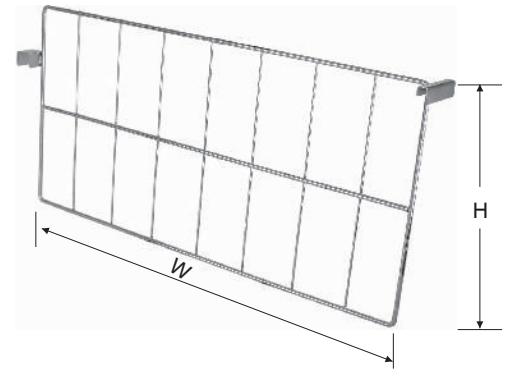

Model	Size W×H(mm)
BN7174901	600×300