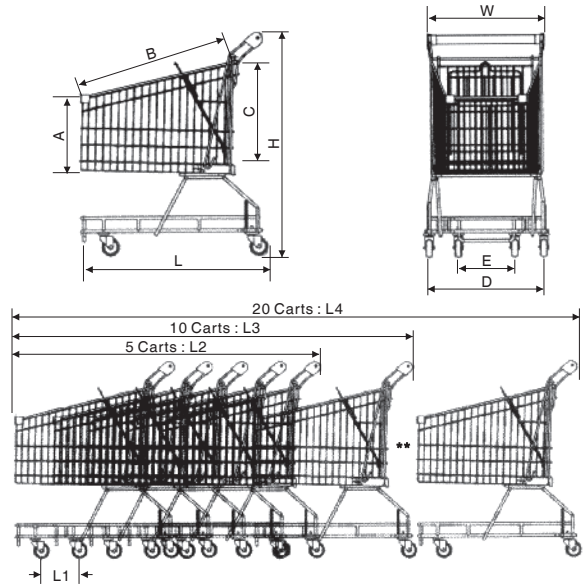

Australian Style

Model	Capacity		Caster	Surface Finish				Size(mm)								Trolleys Nesting(mm)			
	L	KG		Zinc With Epoxy	Zinc	Chrome	Powder Coated	L	W	H	A	B	C	D	E	L1	L2	L3	L4
BN7120301	60	80	4	✓	✓	✓	✓	745	453	895	260	660	460	440	250	185	1485	2410	4260
BN7120302	80	90	4	✓	✓	✓	✓	860	530	950	240	740	490	440	250	210	1700	2750	4850
BN7120303	100	100	4	✓	✓	✓	✓	860	530	970	280	760	490	440	250	210	1700	2750	4850
BN7120304	125	110	4	✓	✓	✓	✓	910	555	1010	320	790	570	490	300	230	1830	2980	5280
BN7120305	125	110	5	✓	✓	✓	✓	936	555	1023	320	790	570	490	300	230	1856	3006	5306
BN7120306	150	110	5	✓	✓	✓	✓	992	585	1040	350	960	530	520	330	275	2092	3467	6217
BN7120307	180	120	5	✓	✓	✓	✓	1025	595	1040	400	910	640	560	300	275	2125	3500	6250
BN7120308	210	130	5	✓	✓	✓	✓	1060	595	1040	430	960	640	560	300	280	2180	3580	6380
BN7120308	240	140	5	✓	✓	✓	✓	1060	595	1040	460	980	640	560	300	280	2180	3580	6380