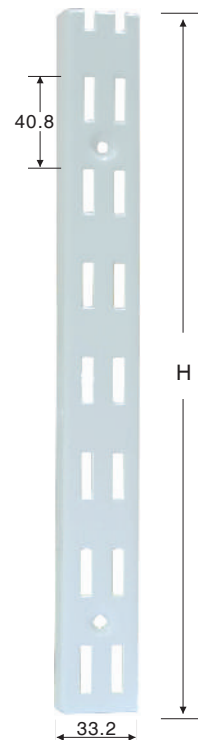

Double Slot Wall Strip

Model	Size H(mm)
BN7177301	2500
BN7177302	2000
BN7177303	1500
BN7177304	1000
BN7177305	500
BN7177306	250