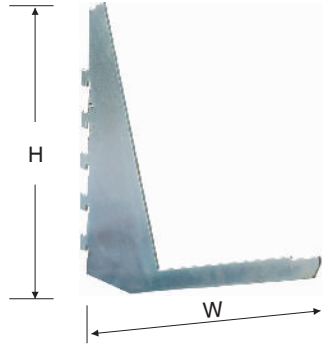

Model	Size W×H(mm)
BN7177901	300×250
BN7177902	225×250