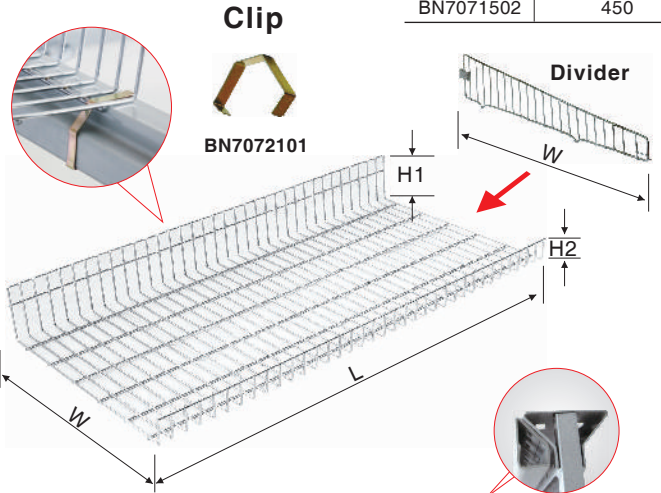

Wire Basket

Model	Size L×W×H1×H2(mm)
BN7071601	1200×600×100×50
BN7071602	1200×450×100×50