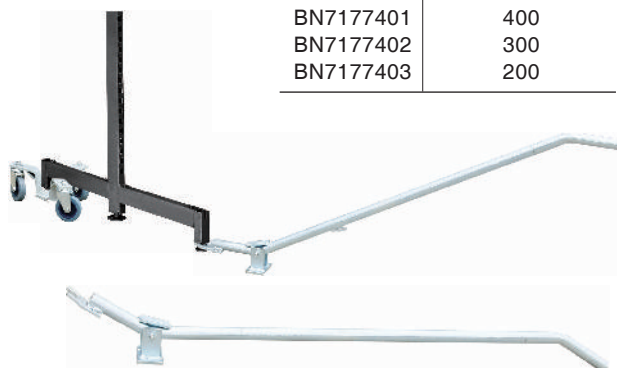

Bracket For Wall Strip

Model	Size W(mm)
BN7177401	400
BN7177402	300
BN7177403	200

Interframe Joiner

Model	Size W(mm)
BN7177501	485

Gondola Mover

Model	Size L×W×H(mm)
BN7177601	360×360×105

Gondola Lift

Model	Size L×W×H(mm)
BN7177701	1210×100×170