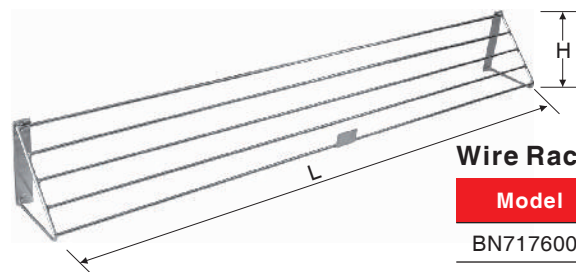

Bag Packer

Model	Size L×W×H(mm)
BN7175701	280×230×320

Wire Basket

Model	Size L×W
BN7175801	12×18

Wire Basket

Model	Size W×H(mm)
BN7176101	400×50
BN7176102	300×50
BN7176103	200×50

Wire Basket

Model	Size W×H(mm)
BN7175901	550×150