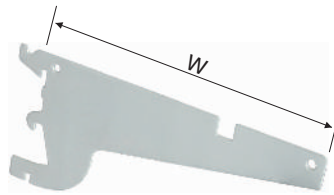

Model	Size W(mm)
BN7178201	200