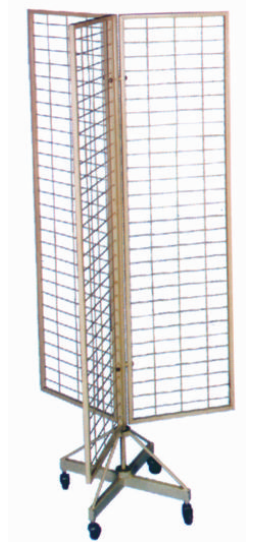

Model	Size L×W×H(mm)
BN7080020	800×300×1500

Model	Size L×W×H(mm)
BN7080021	750×350×1850

Model	Size L×W×H(mm)
BN7080022	450×350×1850

Model	Size L×W×H(mm)
BN7080023	1000×350×2200

Magazine Shelf

Model	Size L×W×H(mm)
BN7080024	900×300×1400

Bread Shelf

Model	Size L×W×H(mm)
BN7080025	720×450×2000

Wire Basket Rack (5 Layers)

Model	Size L×W×H(mm)
BN7080026	720×450×1600

Rotatable Rack

Model	Size L×W×H(mm)
BN7080027	R400×1850

Mobile Basket Rack (5 Layers)