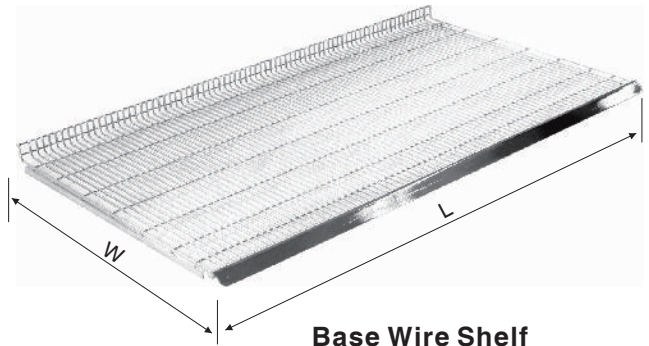

Model	Size H(mm)
BN7042001	75
BN7042002	75

Standard Wire Shelf

Model	Size L×W(mm)
BN7042101	1198×324
BN7042102	912×570
BN7042103	642×467

Wood Deck

Model	Size L×W(mm)
BN7042201	2400×540
BN7042202	2400×430
BN7042203	2400×375
BN7042204	1828×540
BN7042205	1828×430
BN7042206	1828×375
BN7042207	914×540
BN7042208	914×430
BN7042209	914×375