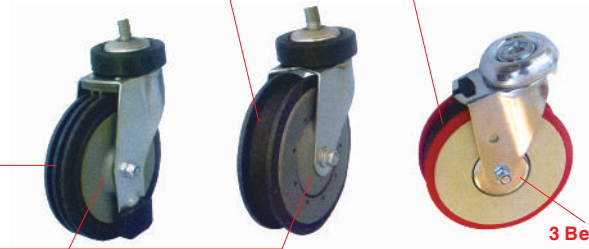

Elevator Castor

Model	Material	Diameter(″)
BN7120910	TPR	4
BN7120911		5
BN7120912	TPR	4
BN7120913		5
BN7120914	TPR	4
BN7120915		5

BN761917

BN761918

BN761919

2 Pieces

BN761920

BN761921