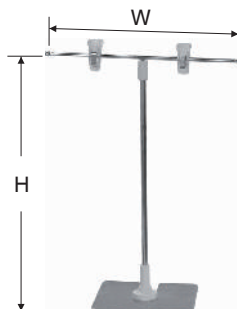

BN7176903

Model	Frame/Width (mm)	Height (mm)	Base Size (mm)
BN7176901	A3/A4/A5	300	210×160
BN7176902	A3/A4/A5	450	135×135
BN7176903	250	300~500	135×135