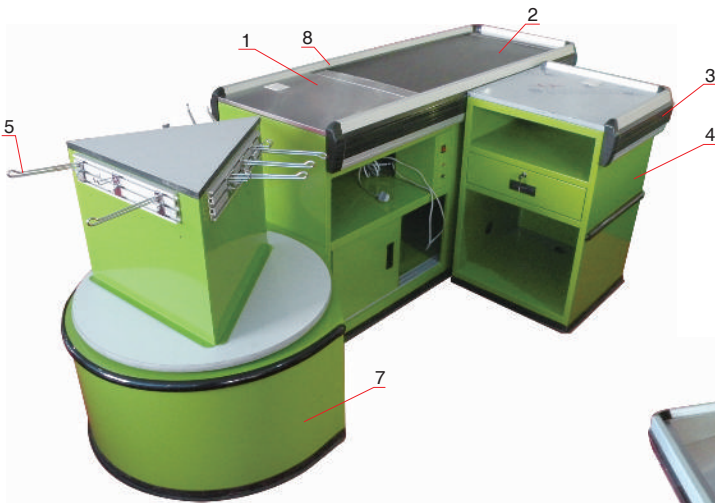

CHECK-OUT COUNTER