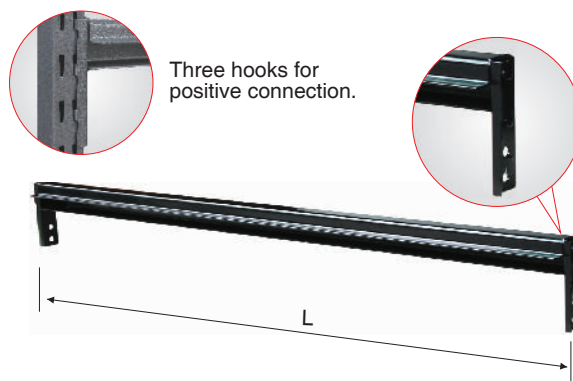

LONG SPAN SHELVING

Wood Deck	Model	Size L×W(mm)
	BN7061101	900×450
	BN7061102	900×600
	BN7061103	1200×450
	BN7061104	1200×600
	BN7061105	1500×450
	BN7061106	1500×600
	BN7061107	1800×450
	BN7061108	1800×600

Wire Deck	Model	Size L×W(mm)
	BN7061201	900×450
	BN7061202	900×600
	BN7061203	1200×450
	BN7061204	1200×600
	BN7061205	1500×450
	BN7061206	1500×600

Steel Deck	Model	Size L×W(mm)
	BN7061301	900×450
	BN7061302	900×600
	BN7061303	1200×450
	BN7061304	1200×600
	BN7061305	1500×450
	BN7061306	1500×600

Light Beam Capacity of 200-500kg

Model	Size L(mm)
BN7061401	1800
BN7061402	1500
BN7061403	1200
BN7061404	900

Heavy Beam Capacity of 500-1000kg

Model	Size L(mm)
BN7061501	1800
BN7061502	1500
BN7061503	1200
BN7061504	900