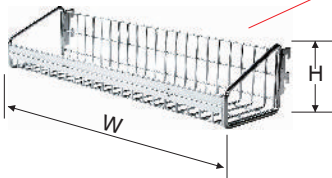

Basket D-END

Model	Size W×H(mm)
BN7043302	558×100