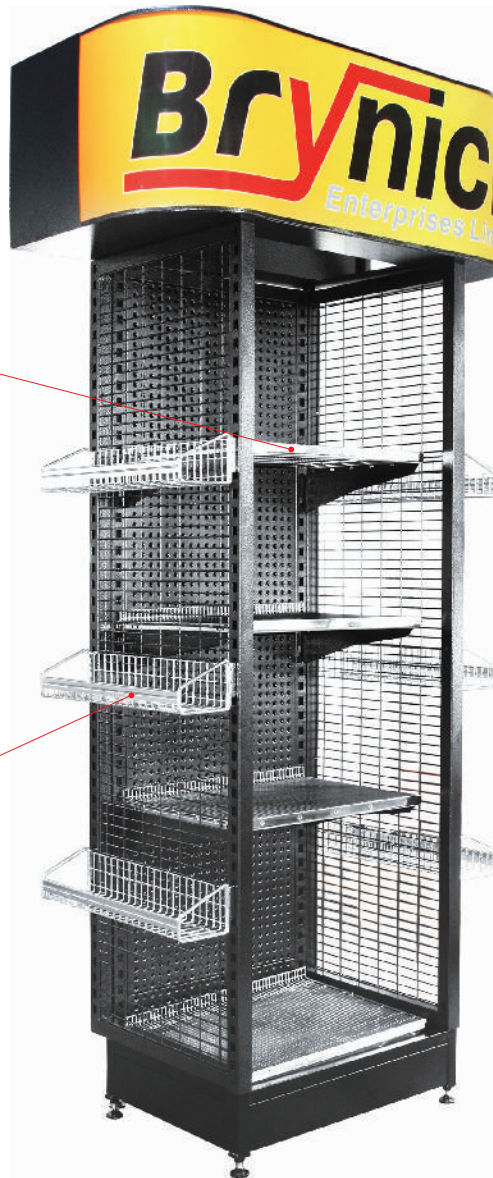

Wire Basket

Model	Size L×W(mm)
BN7042901	914×430
BN7042902	600×430

Feature End B Type

Model	Size L×H(mm)
BN7042801	933×1935

Divider

Model	Size W(mm)
BN7043001	400

Billboard

Model	Size L×H(mm)
BN7043101	900×400