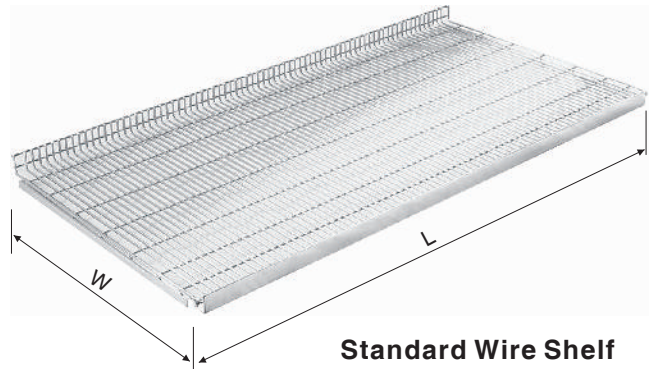

Standard Wire Shelf

Model	Size L×W(mm)
BN7042101	1198×324
BN7042102	912×570
BN7042103	642×467