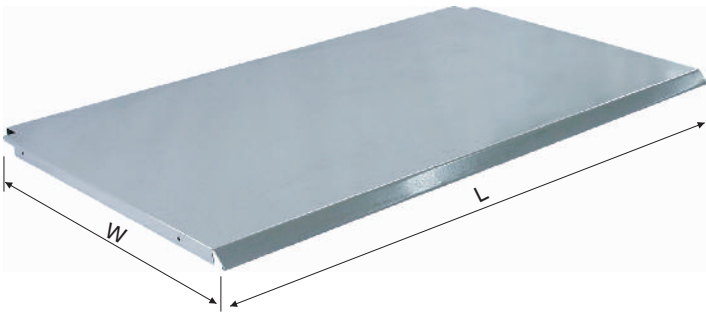

Steel Standard Shelf

Model	Size L×W(mm)
BN7042601	914×470
Bn7042602	600×470

Steel Base Shelf

Model	Size L×W(mm)
BN7042701	914×480
Bn7042702	600×480

Wire Basket

Model	Size L×W(mm)
BN7042901	914×430
BN7042902	600×430

Feature End B Type

Model	Size L×H(mm)
BN7042801	933×1935

Divider

Model	Size W(mm)
BN7043001	400

Billboard

Model	Size L×H(mm)
BN7043101	900×400