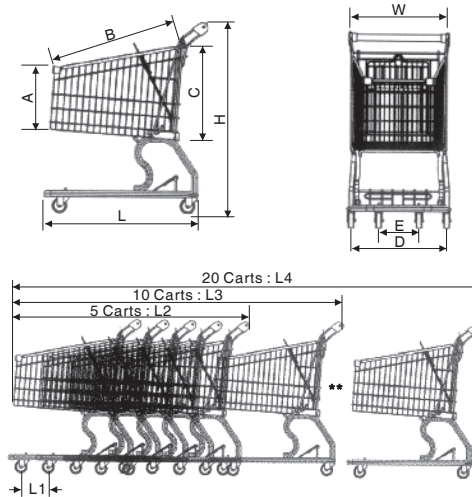

American Style

Model	Capacity		Castor	Surface Finish				Size(mm)								Trolleys Nesting(mm)			
	L	KG		Zinc With Epoxy	Zinc	Chrome	Powder Coated	L	W	H	A	B	C	D	E	L1	L2	L3	L4
BN7120201	60	80	4	✓	✓	✓	✓	740	450	940	260	660	460	440	250	240	1700	2900	5300
BN7120202	80	90	4	✓	✓	✓	✓	860	525	950	240	750	490	460	230	242	1828	3038	5458
BN7120203	100	100	4	✓	✓	✓	✓	880	525	970	270	750	490	460	230	242	1848	3058	5478
BN7120204	125	110	4	✓	✓	✓	✓	910	555	1010	320	780	520	480	200	256	1934	3214	5774
BN7120205	125	110	5	✓	✓	✓	✓	936	555	1023	320	780	520	480	200	256	1960	3240	5800
BN7120206	150	110	5	✓	✓	✓	✓	992	580	1010	350	950	530	540	270	257	2020	3305	5875
BN7120207	180	120	5	✓	✓	✓	✓	1020	580	1050	400	900	630	590	280	263	2072	3387	6017
BN7120208	210	130	5	✓	✓	✓	✓	1040	585	1100	430	960	640	560	300	263	2092	3407	6037
BN7120208	240	140	5	✓	✓	✓	✓	1060	585	1100	460	980	640	560	300	263	2112	3427	6057