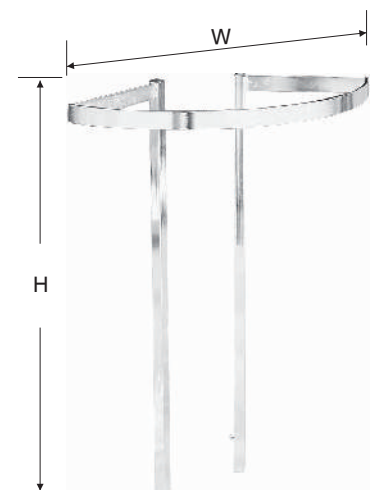

Model	Size W (mm)
BN7174401	593

Roll Crossbar

Model	Size L×W (mm)
BN7174501	735×265
BN7174502	500×265

Bracket Arm

Model	Size W (mm)
BN7174601	475

Spring Arm

Model	Size W×H (mm)
BN7174701	475×600

Divider