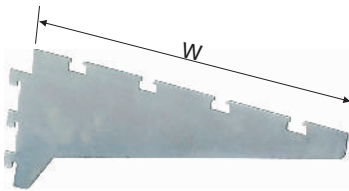

Model	Size W(mm)
BN7178401	500
BN7178402	420
BN7178403	350
BN7178404	300