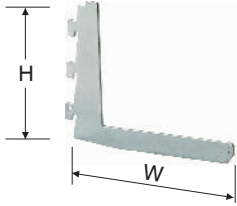

Bracket

Model	Size W×H(mm)
BN7177801	150×200