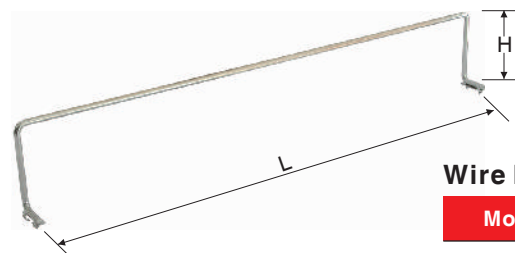

Wire Rack

Model	Size L×H(mm)
BN7176201	900×150