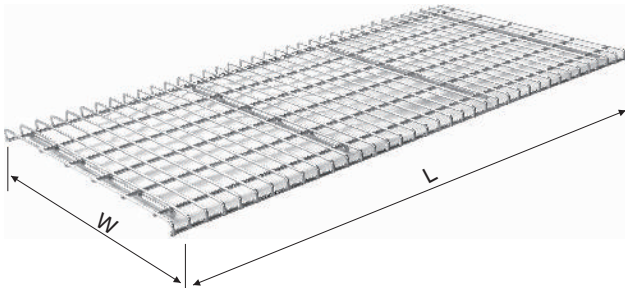

Wire Deck

Model	Size L×W(mm)
BN7042401	1200×540
BN7042402	1200×430
BN7042403	1200×375
BN7042404	914×540
BN7042405	914×430
BN7042406	914×375