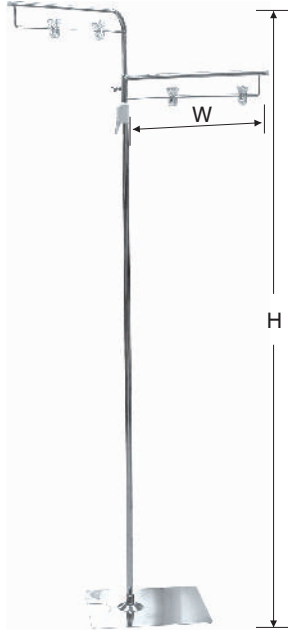

Floor Pop Stand

- High quality chrome plating
- Easy adjustable height

Model	Frame/Width (mm)	Height (mm)	Base Size (mm)
BN7176501	A4/B5	1050~2100	340×280
BN7176502	390	1050~2100	340×280
BN7176503	390	1050~2100	310×250
BN7176504	250	300~500	φ 160

BN7176502

Table Display

Model	Size H(mm)
BN7176601	450

Desk Pop Stand

- High quality chrome plating or powder coating base
- Plastic frame

Model	Frame/Width (mm)	Height (mm)	Base Size (mm)
BN7176901	A3/A4/A5	300	210×160
BN7176902	A3/A4/A5	450	135×135
BN7176903	250	300~500	135×135

Price Card

Model	Size W×H(mm)
BN7176701	475×480

Model	Size W×H(mm)
BN7176801	245×300

Model	Size W×H(mm)
BN7177001	520×400

Model	Size W×H(mm)
BN7177101	300×220