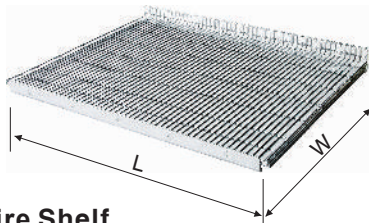

Wire Shelf

Model	Size L×W(mm)
BN7043201	598×470