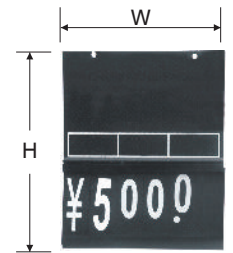

Model	Size W×H(mm)
BN7176801	245×300