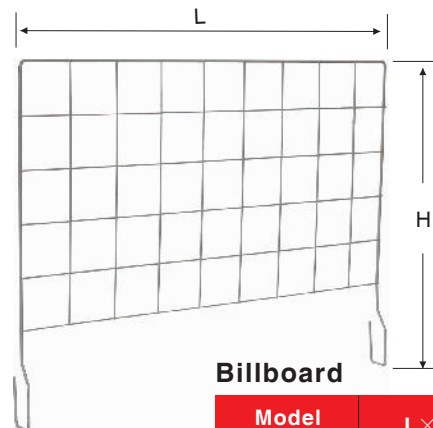

Wire Basket

Model	Size L×W(mm)
BN7042901	914×430
BN7042902	600×430

Feature End B Type

Model	Size L×H(mm)
BN7042801	933×1935

Divider

Model	Size W(mm)
BN7043001	400

Billboard

Model	Size L×H(mm)
BN7043101	900×400