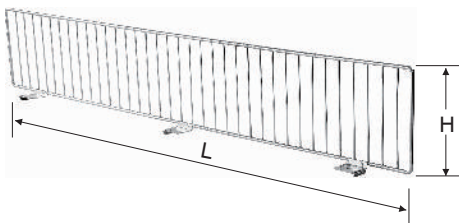

Model	Size L×H(mm)
BN7175001	905×76
BN7175002	430×76