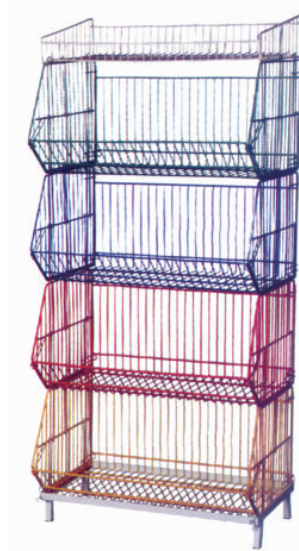

Model	Size L×W×H(mm)
BN7080020	800×300×1500

Model	Size L×W×H(mm)
BN7080021	750×350×1850

Model	Size L×W×H(mm)
BN7080022	450×350×1850

Model	Size L×W×H(mm)
BN7080023	1000×350×2200

Magazine Shelf

Model	Size L×W×H(mm)
BN7080024	900×300×1400

Bread Shelf

Model	Size L×W×H(mm)
BN7080025	720×450×2000

Wire Basket Rack (5 Layers)

Model	Size L×W×H(mm)
BN7080026	720×450×1600

Rotatable Rack

Model	Size L×W×H(mm)
BN7080027	R400×1850

Mobile Basket Rack (5 Layers)