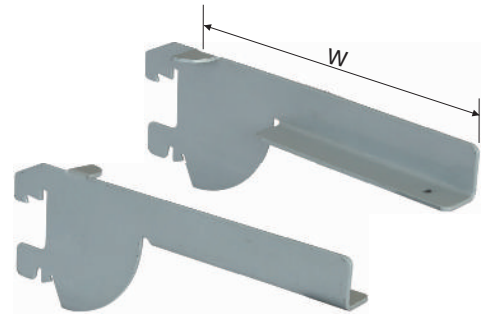

Model	Size W(mm)
BN7178001	200