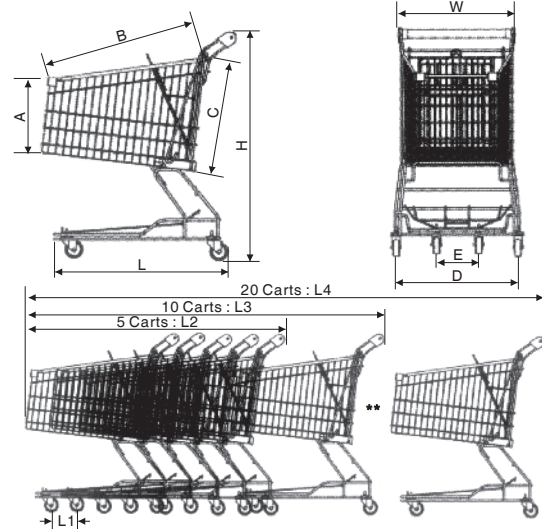

Asian Style

Model	Capacity		Caster	Surface Finish				Size(mm)								Trolleys Nesting(mm)			
	L	KG		Zinc With Epoxy	Zinc	Chrome	Powder Coated	L	W	H	A	B	C	D	E	L1	L2	L3	L4
BN7120401	60	80	4	✓	✓	✓	✓	740	450	945	260	660	460	440	250	175	1440	2315	4065
BN7120402	80	90	4	✓	✓	✓	✓	860	525	950	240	750	490	460	230	202	1668	2678	4698
BN7120403	100	100	4	✓	✓	✓	✓	860	525	970	270	750	490	460	230	202	1668	2678	4698
BN7120404	125	110	4	✓	✓	✓	✓	910	555	1010	320	780	520	480	200	213	1762	2827	4957
BN7120405	125	110	5	✓	✓	✓	✓	936	555	1023	320	780	520	480	200	213	1788	2853	4983
BN7120406	150	110	5	✓	✓	✓	✓	992	590	1020	350	950	530	540	270	210	1832	2882	4982
BN7120407	180	120	5	✓	✓	✓	✓	1020	585	1040	400	900	630	590	280	225	1920	3045	5295
BN7120408	210	130	5	✓	✓	✓	✓	1050	585	1040	430	960	640	560	300	225	1950	3075	5325
BN7120408	240	140	5	✓	✓	✓	✓	1070	592	1043	460	980	640	560	300	225	1970	3095	5345