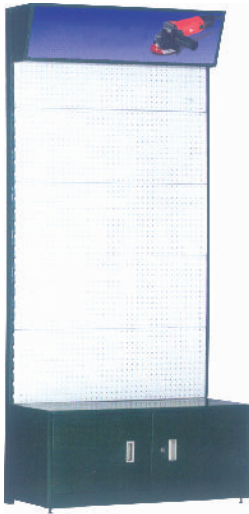

DISPLAY RACKING

Model	Size L×W×H(mm)
BN7080017	1000×350×2200