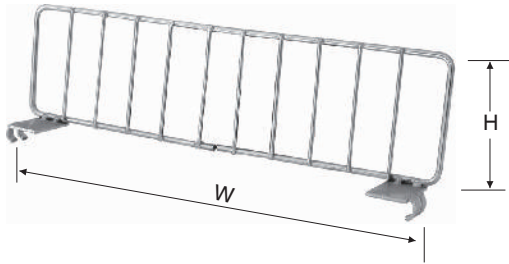

Model	Size W (mm)
BN7174401	593

Roll Crossbar

Model	Size L×W (mm)
BN7174501	735×265
BN7174502	500×265

Bracket Arm

Model	Size W (mm)
BN7174601	475

Spring Arm

Model	Size W×H (mm)
BN7174701	475×600

Divider