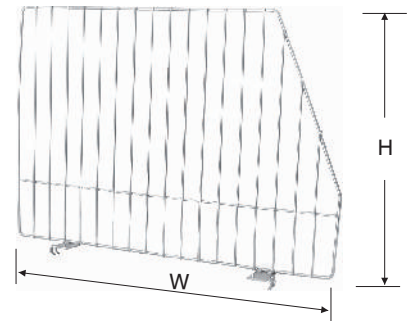

Model	Size W×H(mm)
BN7175101	450×400