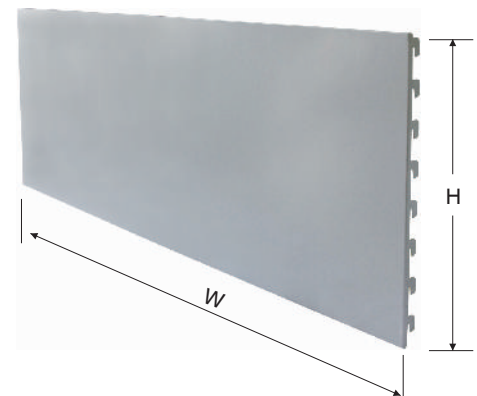

Plain Panel

Model	Size W×H(mm)
BN7020701	1200×400
BN7020702	1200×300
BN7020703	1200×200