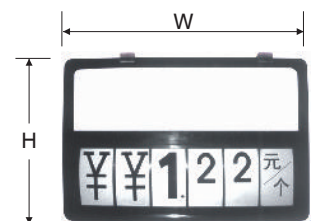

Price Card

Model	Size W×H(mm)
BN7176701	475×480

Model	Size W×H(mm)
BN7176801	245×300

Model	Size W×H(mm)
BN7177001	520×400

Model	Size W×H(mm)
BN7177101	300×220

Pop Clips

Color: Black/ White/ Red/ Blue

Single Slot Wall Strip